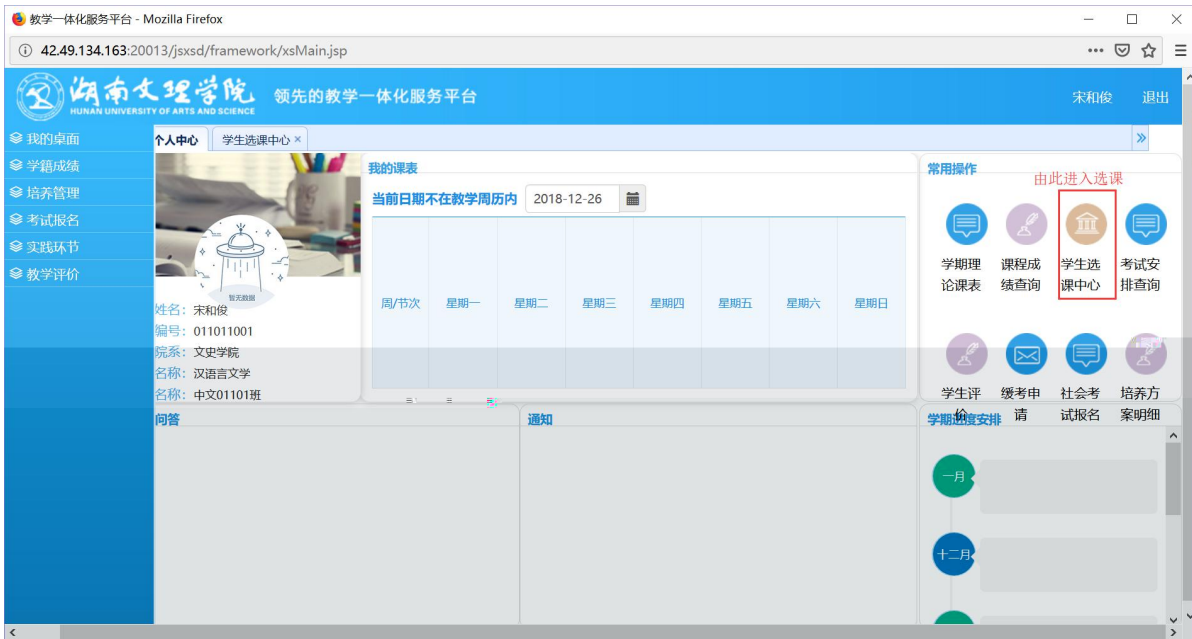

浏览器地址栏: 172.26.0.187/jsxsd/

湖南文理学院 教学一体化服务平台
HUNAN UNIVERSITY OF ARTS AND SCIENCE

领先的数字一体化平台

用户登录

请输入账号

请输入密码

忘记密码

登录

温馨提示: 推荐使用IE9以上浏览器以及360极速模式。

Copyright © 2017 湖南蓝盾科技发展有限公司 (R4.4)

选课学分情况

公选课选课

本学期选课学分/门数要求及已选情况							
	最高总学分	专业内跨年级选课(控制)		跨专业选课(控制)		校公共选修课选课(控制)	
		学分	门数	学分	门数	学分	门数
设置(控制)要求	不控制	不控制	不控制	不控制	不控制	2	1
已选统计	20.0	0.0	0	0.0	0	0.0	0